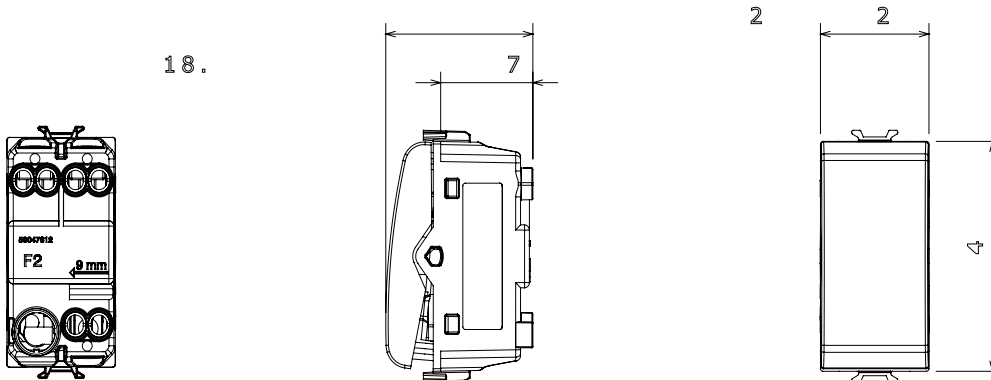

Categorie	Schakelaar	Drukknop	Neutraal
Kleur	Satijn zwart	Omschrijving	1P - 16 AX
Voltage	250 Vac	Standaard	EN 60669-1
Weerstand bij testvoltage	2000 V op 50 Hz gedurende 1 minuut	Nominaal vermogen van 230V-ledlampen	200 W
Isolatieweertstand	> 5 MOhm	Bedradingsklemmen	Met schroef
Verlengde bedieningsschakelaar (aant. positiewijzigingen)	4000 op In 250 Vac cosφ=0,6	Thermodruk met kogel	125 °C
Gloeidraadtest	850 °C	Klemgrip op kabeltractie	> 50 N
Klem aandraaicapaciteit litzekabel (mm <sup>2</sup> )	min. 0,75 - max. 2x4	Klem aandraaicapaciteit kabel massieve kern (mm <sup>2</sup> )	min. 0,5 - max. 2x2,5
Aant. modules	1	Materiaal	Technopolymeer
Electrocod	0130		

### DIMENSIONAL