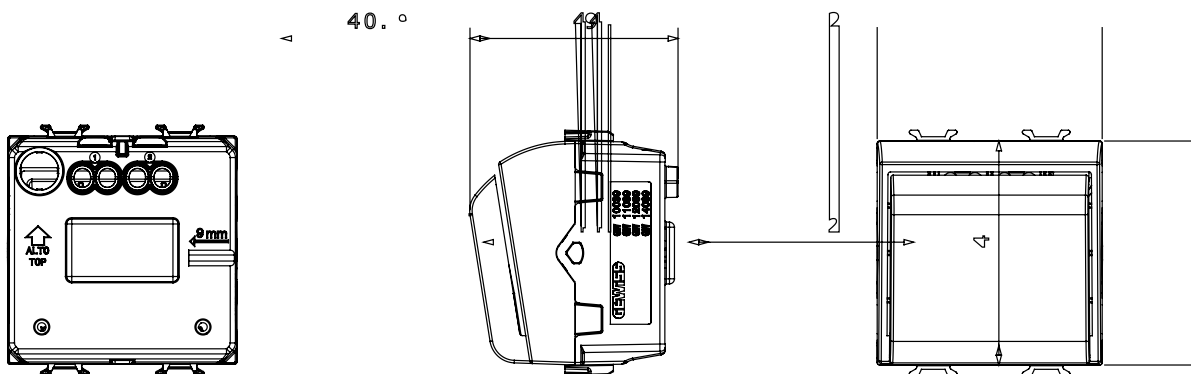

Product Data Sheet

GW12039

CHORUSMART - Huishoudelijke serie

Breed assortiment van besturingsapparaten, contactdozen voor voeding (conform nationale en internationale normen), signaalontvangst, klimaatbeheersing, comfortbeheer, technische alarmsignalering en noodverlichtingsbeheer. De ChoruSmart modulaire apparaten zijn beschikbaar in vijf kleuren - glanzend wit, satijn wit, natuurlijk beige, satijn zwart en gelakt titanium - en in verschillende maten van 1/2, 1, 2 en 3 modules. Dankzij de montagesteunen voor rechthoekige, vierkante en ronde dozen kunnen eindeloze combinaties worden gecreëerd met de ChoruSmart-platen.

Categorie	Badgeschakelaar	Kleur	Satijn zwart
Omschrijving	1P NO - 16 AX verlichtbaar	Standaard	EN 60669-1
Weerstand bij testvoltage	2000 V op 50 Hz gedurende 1 minuut	Nominaal vermogen van 230V-ledlampen	200 W
Isolatieweertstand	> 5 MOhm	Bedradingsklemmen	Met schroef
Voor badgekaart max. breedte	54 mm	Verlengde bedieningsschakelaar (aant. positiewijzigingen)	10.000 op In 250 Vac cosφ=0,6
Thermodruk met kogel	125 °C	Gloeidraadtest	850 °C
Klemgrip op kabeltractie	> 50 N	Klem aandraaicapaciteit littekabel (mm²)	min. 0,75 - max. 2x4
Klem aandraaicapaciteit kabel massieve kern (mm²)	min. 0,5 - max. 2x2,5	Aant. modules	2
Materiaal	Technopolymeer	Electrocod	0134

DIMENSIONAL

TECHNICAL SYMBOLOGY

STANDARDS/APPROVALS