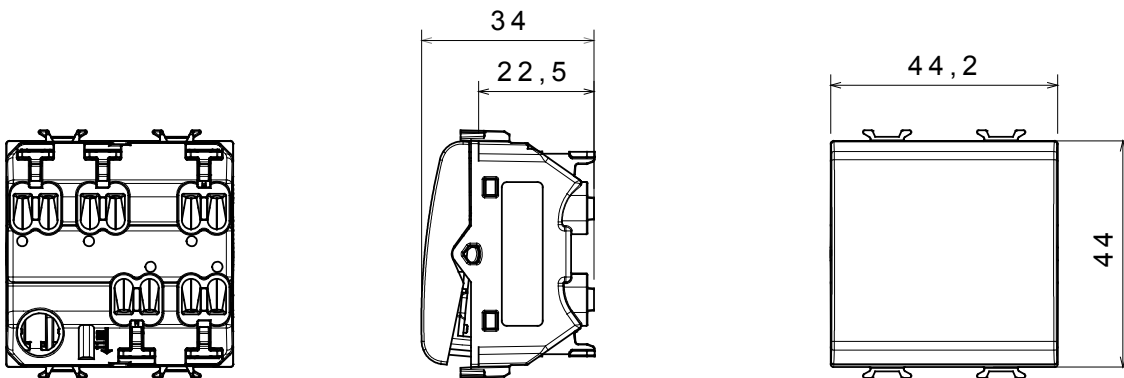

Breed assortiment van besturingsapparaten, contactdozen voor voeding (conform nationale en internationale normen), signaalontvangst, klimaatbeheersing, comfortbeheer, technische alarmsignalering en noodverlichtingsbeheer. De ChoruSmart modulaire apparaten zijn beschikbaar in vijf kleuren - glanzend wit, satijn wit, natuurlijk beige, satijn zwart en gelakt titanium - en in verschillende maten van 1/2, 1, 2 en 3 modules. Dankzij de montagesteunen voor rechthoekige, vierkante en ronde dozen kunnen eindeloze combinaties worden gecreëerd met de ChoruSmart-platen.

Categorie	Eenwegschakelaar	Drukknop	Neutraal
Symbol	0/1	Kleur	Satijn zwart
Omschrijving	2P - 16 AX	Voltage	250 Vac
Standaard	EN 60669-1	Weerstand bij testvoltage	2000 V op 50 Hz gedurende 1 minuut
Nominaal vermogen van 230V-ledlampen	200 W	Isolatieweertsand	> 5 MOhm
Bedradingsklemmen	Snel, met veer	Verlengde bedieningsschakelaar (aant. positiewijzigingen)	10.000 op In 250 Vac cosφ=0,6
Thermodruk met kogel	125 °C	Gloedraadtest	850 °C
Klemgrip op kabeltractie	> 50 N	Klem aandraaicapaciteit litzekabel (mm²)	min. 0,75 - max. 2x2,5
Klem aandraaicapaciteit kabel massieve kern (mm²)	min. 0,5 - max. 2x2,5	Aant. modules	2
Materiaal	Technopolymeer	Electrocod	0130

DIMENSIONAL

TECHNICAL SYMBOLOGY

STANDARDS/APPROVALS