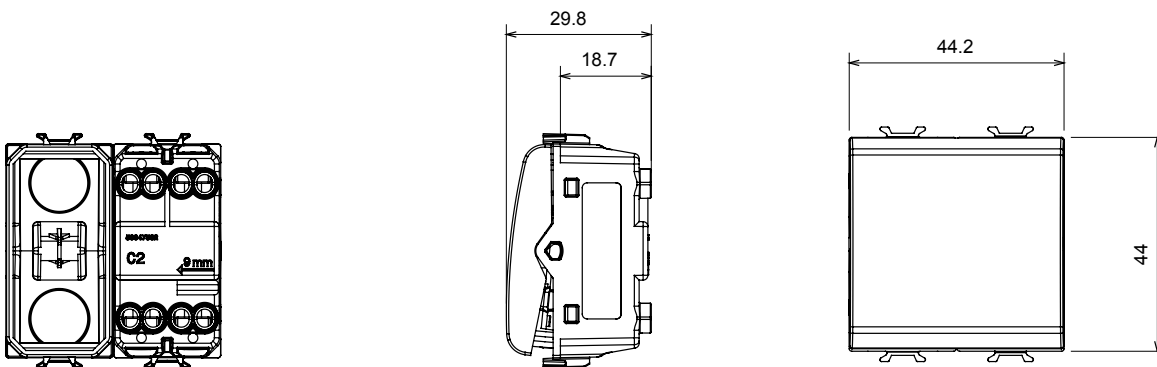

Categorie	Eenwegschakelaar	Druknop	Neutraal
Symbol	0/1	Kleur	Satijn zwart
Omschrijving	2P - 16 AX	Voltage	250 Vac
Standaard	EN 60669-1	Weerstand bij testvoltage	2000 V op 50 Hz gedurende 1 minuut
Nominaal vermogen van 230V-ledlampen	200 W	Isolatieweertsand	> 5 MOhm
Bedradingsklemmen	Met schroef	Verlengde bedieningsschakelaar (aant. positiewijzigingen)	10.000 op In 250 Vac cosφ=0,6
Thermodruk met kogel	125 °C	Gloeidraadtest	850 °C
Klemgrip op kabeltractie	> 50 N	Klem aandraaicapaciteit litzekabel (mm <sup>2</sup> )	min. 0,75 - max. 2x4
Klem aandraaicapaciteit kabel massieve kern (mm <sup>2</sup> )	min. 0,5 - max. 2x2,5	Aant. modules	2
Materiaal	Technopolymeer	Electrocod	0130

### DIMENSIONAL