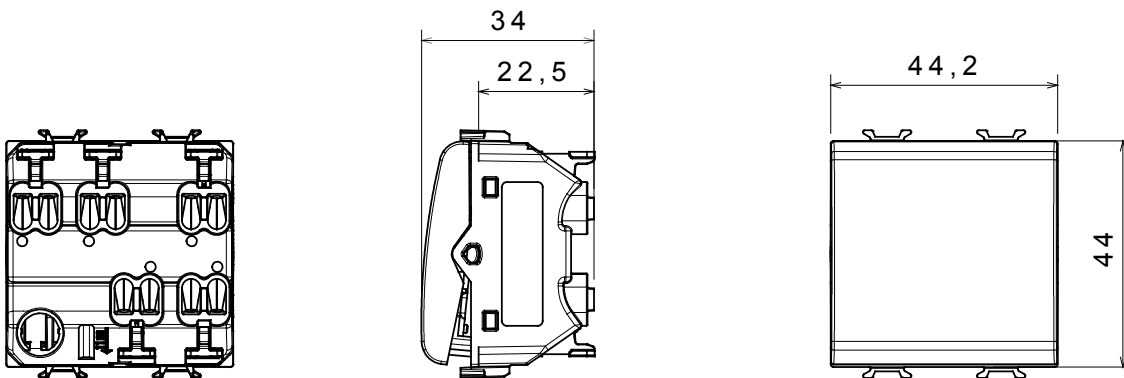

Breed assortiment van besturingsapparaten, contactdozen voor voeding (conform nationale en internationale normen), signaalontvangst, klimaatbeheersing, comfortbeheer, technische alarmsignalering en noodverlichtingsbeheer. De ChoruSmart modulaire apparaten zijn beschikbaar in vijf kleuren - glanzend wit, satijn wit, natuurlijk beige, satijn zwart en gelakt titanium - en in verschillende maten van 1/2, 1, 2 en 3 modules. Dankzij de montagesteunen voor rechthoekige, vierkante en ronde dozen kunnen eindeloze combinaties worden gecreëerd met de ChoruSmart-platen.

Categorie	Eenwegschakelaar	Drukknop	Neutraal
Kleur	Satijn zwart	Omschrijving	1P - 16 AX
Voltage	250 Vac	Standaard	EN 60669-1
Weerstand bij testvoltage	2000 V op 50 Hz gedurende 1 minuut	Nominaal vermogen van 230V-ledlampen	200 W
Isolatieweersand	> 5 MOhm	Bedradingsklemmen	Snel, met veer
Verlengde bedieningsschakelaar (aant. positiewijzigingen)	4000 op In 250 Vac cosφ=0,6	Thermodruk met kogel	125 °C
Gloeidraadtest	850 °C	Klemgrip op kabeltractie	> 50 N
Klem aandraaicapaciteit litzekabel (mm²)	min. 0,75 - max. 2x2,5	Klem aandraaicapaciteit kabel massieve kern (mm²)	min. 0,5 - max. 2x2,5
Aant. modules	2	Materiaal	Technopolymeer
Electrocod	0130		

DIMENSIONAL

TECHNICAL SYMBOLOGY

STANDARDS/APPROVALS