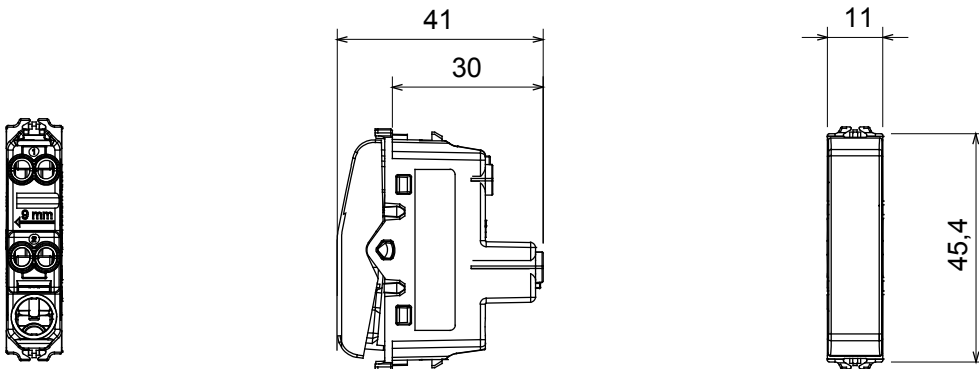

Breed assortiment van besturingsapparaten, contactdozen voor voeding (conform nationale en internationale normen), signaalontvangst, klimaatbeheersing, comfortbeheer, technische alarmsignalering en noodverlichtingsbeheer. De ChoruSmart modulaire apparaten zijn beschikbaar in vijf kleuren - glanzend wit, satijn wit, natuurlijk beige, satijn zwart en gelakt titanium - en in verschillende maten van 1/2, 1, 2 en 3 modules. Dankzij de montagesteunen voor rechthoekige, vierkante en ronde dozen kunnen eindeloze combinaties worden gecreëerd met de ChoruSmart-platen.

Categorie	Eenwegschakelaar	Druknop	Neutraal
Kleur	Satijn zwart	Omschrijving	1P - 10 AX
Voltage	250 Vac	Standaard	EN 60669-1
Weerstand bij testvoltage	2000 V op 50 Hz gedurende 1 minuut	Nominaal vermogen van 230V-ledlampen	100 W
Isolatieweertstand	> 5 MOhm	Bedradingsklemmen	Met schroef
Verlengde bedieningsschakelaar (aant. positieve wijzigingen)	4000 op In 250 Vac cosφ=0,6	Thermodruk met kogel	125 °C
Gloeidraadtest	850 °C	Klemgrip op kabeltractie	> 50 N
Klem aandraaicapaciteit litzekabel (mm²)	min. 0,75 - max. 2x4	Klem aandraaicapaciteit kabel massieve kern (mm²)	min. 0,5 - max. 2x2,5
Aant. modules	1/2	Materiaal	Technopolymeer
Electrocod	0130		

DIMENSIONAL

TECHNICAL SYMBOLOGY

STANDARDS/APPROVALS