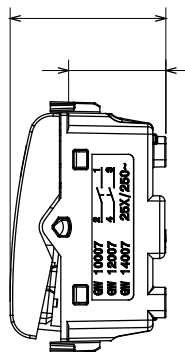

DIMENSIONAL

1.95

1.7