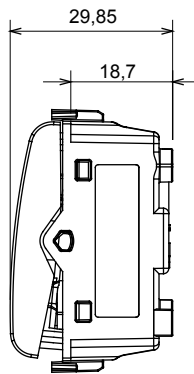

Breed assortiment van besturingsapparaten, contactdozen voor voeding (conform nationale en internationale normen), signaalontvangst, klimaatbeheersing, comfortbeheer, technische alarmsignalering en noodverlichtingsbeheer. De ChoruSmart modulaire apparaten zijn beschikbaar in vijf kleuren - glanzend wit, satijn wit, natuurlijk beige, satijn zwart en gelakt titanium - en in verschillende maten van 1/2, 1, 2 en 3 modules. Dankzij de montagesteunen voor rechthoekige, vierkante en ronde dozen kunnen eindeloze combinaties worden gecreëerd met de ChoruSmart-platen.

Categorie	Eenwegschakelaar	Druknop	Neutraal
Kleur	Satijn zwart	Omschrijving	1P - 16 AX
Voltage	250 Vac	Standaard	EN 60669-1
Weerstand bij testvoltage	2000 V op 50 Hz gedurende 1 minuut	Nominaal vermogen van 230V-ledlampen	200 W
Isolatieweertstand	> 5 MOhm	Bedradingsklemmen	Met schroef
Verlengde bedieningsschakelaar (aant. positieve wijzigingen)	4000 op In 250 Vac cosφ=0,6	Thermodruk met kogel	125 °C
Gloeidraadtest	850 °C	Klemgrip op kabeltractie	> 50 N
Klem aandraaicapaciteit litzekabel (mm²)	min. 0,75 - max. 2x4	Klem aandraaicapaciteit kabel massieve kern (mm²)	min. 0,5 - max. 2x2,5
Aant. modules	1	Materiaal	Technopolymeer
Electrocod	0130		

DIMENSIONAL