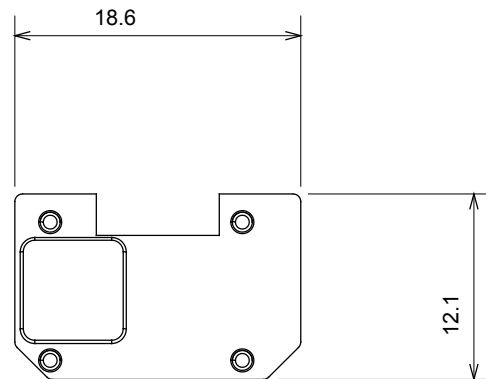

Breed assortiment van besturingsapparaten, contactdozen voor voeding (conform nationale en internationale normen), signaalontvangst, klimaatbeheersing, comfortbeheer, technische alarmsignalering en noodverlichtingsbeheer. De ChoruSmart modulaire apparaten zijn beschikbaar in vijf kleuren - glanzend wit, satijn wit, natuurlijk beige, satijn zwart en gelakt titanium - en in verschillende maten van 1/2, 1, 2 en 3 modules. Dankzij de montagesteunen voor rechthoekige, vierkante en ronde dozen kunnen eindeloze combinaties worden gecreëerd met de ChoruSmart-platen.

Categorie	Verwisselbaar symbool	Type	Verlichtbaar
Kleur	Transparant	Standaard	EN 60669-1
Thermodruk met kogel	125 °C	Gloeidraadtest	850 °C
Geschikt voor	Numerieke diensten	Symbol	Negen
Materiaal	Technopolymeer	Electrocod	0130

DIMENSIONAL

TECHNICAL SYMBOLOGY

STANDARDS/APPROVALS