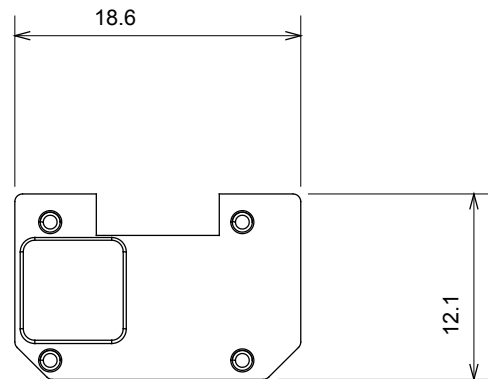

Breed assortiment van besturingsapparaten, contactdozen voor voeding (conform nationale en internationale normen), signaalontvangst, klimaatbeheersing, comfortbeheer, technische alarmsignalering en noodverlichtingsbeheer. De ChoruSmart modulaire apparaten zijn beschikbaar in vijf kleuren - glanzend wit, satijn wit, natuurlijk beige, satijn zwart en gelakt titanium - en in verschillende maten van 1/2, 1, 2 en 3 modules. Dankzij de montagesteunen voor rechthoekige, vierkante en ronde dozen kunnen eindeloze combinaties worden gecreëerd met de ChoruSmart-platen.

Categorie	Verwisselbaar symbool	Type	Verlichtbaar
Kleur	Transparant	Standaard	EN 60669-1
Thermodruk met kogel	125 °C	Gloeidraadtest	850 °C
Geschikt voor	Numerieke diensten	Symbol	Acht
Materiaal	Technopolymeer	Electrocod	0130

DIMENSIONAL

TECHNICAL SYMBOLOGY

STANDARDS/APPROVALS