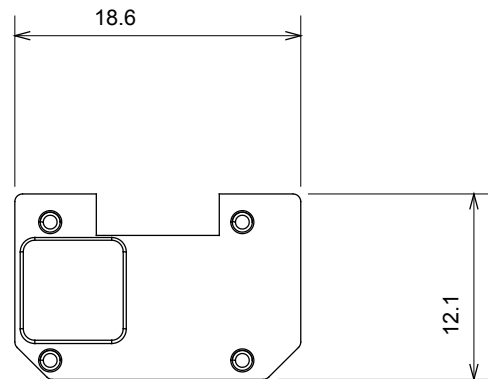

Categorie	Verwisselbaar symbool	Type	Verlichtbaar
Kleur	Transparant	Standaard	EN 60669-1
Thermodruk met kogel	125 °C	Gloeidraadtest	850 °C
Geschikt voor	Numerieke diensten	Symbol	Zes
Materiaal	Technopolymeer	Electrocod	0130

DIMENSIONAL

TECHNICAL SYMBOLOGY

125 °C

850 °C

STANDARDS/APPROVALS