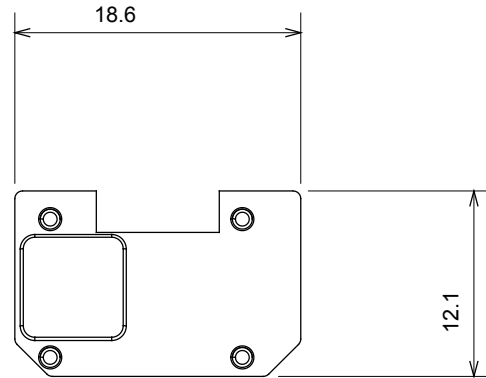

Breed assortiment van besturingsapparaten, contactdozen voor voeding (conform nationale en internationale normen), signaalontvangst, klimaatbeheersing, comfortbeheer, technische alarmsignalering en noodverlichtingsbeheer. De ChoruSmart modulaire apparaten zijn beschikbaar in vijf kleuren - glanzend wit, satijn wit, natuurlijk beige, satijn zwart en gelakt titanium - en in verschillende maten van 1/2, 1, 2 en 3 modules. Dankzij de montagesteunen voor rechthoekige, vierkante en ronde dozen kunnen eindeloze combinaties worden gecreëerd met de ChoruSmart-platen.

Categorie	Verwisselbaar symbool	Type	Verlichtbaar
Kleur	Transparant	Standaard	EN 60669-1
Thermodruk met kogel	125 °C	Gloeidraadtest	850 °C
Geschikt voor	Numerieke diensten	Symbol	Vier
Materiaal	Technopolymeer	Electrocod	0130

DIMENSIONAL

TECHNICAL SYMBOLOGY

STANDARDS/APPROVALS