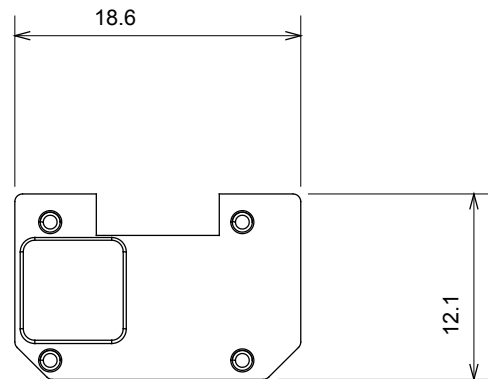

Breed assortiment van besturingsapparaten, contactdozen voor voeding (conform nationale en internationale normen), signaalontvangst, klimaatbeheersing, comfortbeheer, technische alarmsignalering en noodverlichtingsbeheer. De ChoruSmart modulaire apparaten zijn beschikbaar in vijf kleuren - glanzend wit, satijn wit, natuurlijk beige, satijn zwart en gelakt titanium - en in verschillende maten van 1/2, 1, 2 en 3 modules. Dankzij de montagesteunen voor rechthoekige, vierkante en ronde dozen kunnen eindeloze combinaties worden gecreëerd met de ChoruSmart-platen.

Categorie	Verwisselbaar symbool	Type	Verlichtbaar
Kleur	Transparant	Standaard	EN 60669-1
Thermodruk met kogel	125 °C	Gloeidraadtest	850 °C
Geschikt voor	Numerieke diensten	Symbol	Een
Materiaal	Technopolymeer	Electrocod	0130

DIMENSIONAL

TECHNICAL SYMBOLOGY

STANDARDS/APPROVALS