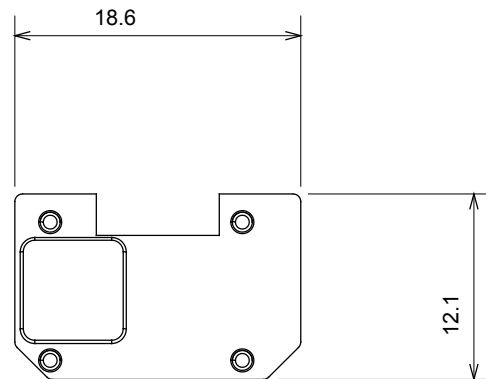

Categorie	Verwisselbaar symbool	Type	Verlichtbaar
Kleur	Transparant	Standaard	EN 60669-1
Thermodruk met kogel	125 °C	Gloedraadtest	850 °C
Geschikt voor	Algemene diensten	Symbol	Pijltje RECHTS - LINKS
Materiaal	Technopolymeer	Electrocod	0130

#### DIMENSIONAL