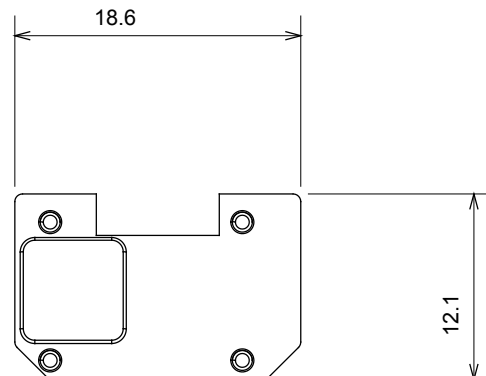

Categorie	Verwisselbaar symbool	Type	Verlichtbaar
Kleur	Transparant	Standaard	EN 60669-1
Thermodruk met kogel	125 °C	Gloeidraadtest	850 °C
Geschikt voor	Algemene diensten	Symbol	Pijltje OMHOOG - OMLAAG
Materiaal	Technopolymeer	Electrocod	0130

### DIMENSIONAL