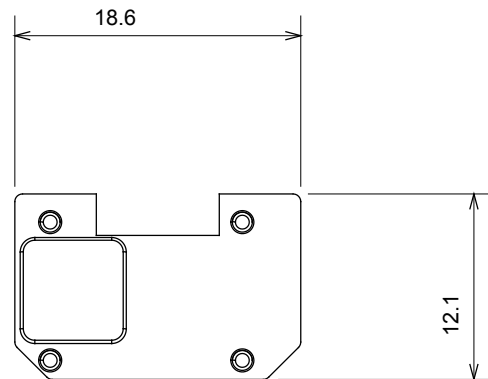

Breed assortiment van besturingsapparaten, contactdozen voor voeding (conform nationale en internationale normen), signaalontvangst, klimaatbeheersing, comfortbeheer, technische alarmsignalering en noodverlichtingsbeheer. De ChoruSmart modulaire apparaten zijn beschikbaar in vijf kleuren - glanzend wit, satijn wit, natuurlijk beige, satijn zwart en gelakt titanium - en in verschillende maten van 1/2, 1, 2 en 3 modules. Dankzij de montagesteunen voor rechthoekige, vierkante en ronde dozen kunnen eindeloze combinaties worden gecreëerd met de ChoruSmart-platen.

Categorie	Verwisselbaar symbool	Type	Verlichtbaar
Kleur	Transparant	Standaard	EN 60669-1
Thermodruk met kogel	125 °C	Gloeidraadtest	850 °C
Geschikt voor	Algemene diensten	Symbol	Dimmer toename
Materiaal	Technopolymeer	Electrocod	0130

DIMENSIONAL

TECHNICAL SYMBOLOGY

STANDARDS/APPROVALS