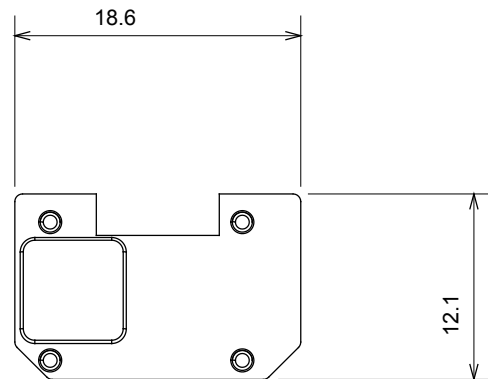

Breed assortiment van besturingsapparaten, contactdozen voor voeding (conform nationale en internationale normen), signaalontvangst, klimaatbeheersing, comfortbeheer, technische alarmsignalering en noodverlichtingsbeheer. De ChoruSmart modulaire apparaten zijn beschikbaar in vijf kleuren - glanzend wit, satijn wit, natuurlijk beige, satijn zwart en gelakt titanium - en in verschillende maten van 1/2, 1, 2 en 3 modules. Dankzij de montagesteunen voor rechthoekige, vierkante en ronde dozen kunnen eindeloze combinaties worden gecreëerd met de ChoruSmart-platen.

Categorie	Verwisselbaar symbool	Type	Verlichtbaar
Kleur	Transparant	Standaard	EN 60669-1
Thermodruk met kogel	125 °C	Gloeidraadtest	850 °C
Geschikt voor	Algemene diensten	Symbol	Alarm
Materiaal	Technopolymeer	Electrocod	0130

DIMENSIONAL

TECHNICAL SYMBOLOGY

STANDARDS/APPROVALS