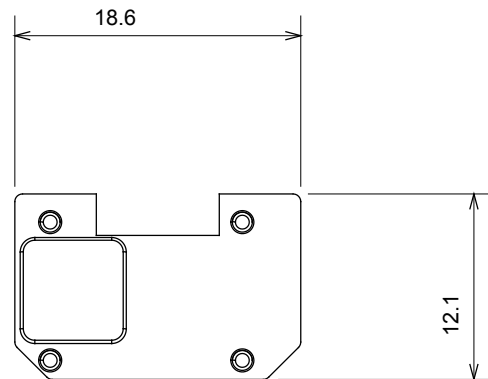

Categorie	Verwisselbaar symbool	Type	Verlichtbaar
Kleur	Transparant	Standaard	EN 60669-1
Thermodruk met kogel	125 °C	Gloeidraadtest	850 °C
Geschikt voor	Algemene diensten	Symbol	Sleutel
Materiaal	Technopolymeer	Electrocod	0130

#### DIMENSIONAL