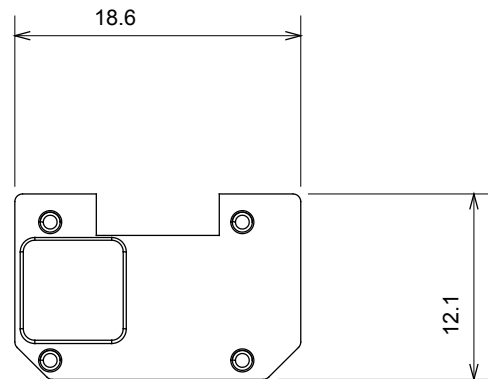

Breed assortiment van besturingsapparaten, contactdozen voor voeding (conform nationale en internationale normen), signaalontvangst, klimaatbeheersing, comfortbeheer, technische alarmsignalering en noodverlichtingsbeheer. De ChoruSmart modulaire apparaten zijn beschikbaar in vijf kleuren - glanzend wit, satijn wit, natuurlijk beige, satijn zwart en gelakt titanium - en in verschillende maten van 1/2, 1, 2 en 3 modules. Dankzij de montagesteunen voor rechthoekige, vierkante en ronde dozen kunnen eindeloze combinaties worden gecreëerd met de ChoruSmart-platen.

Categorie	Verwisselbaar symbool	Kleur	Transparant
Thermodruk met kogel	125 °C	Gloedraadtest	850 °C
Materiaal	Technopolymeer		

DIMENSIONAL

TECHNICAL SYMBOLOGY

STANDARDS/APPROVALS