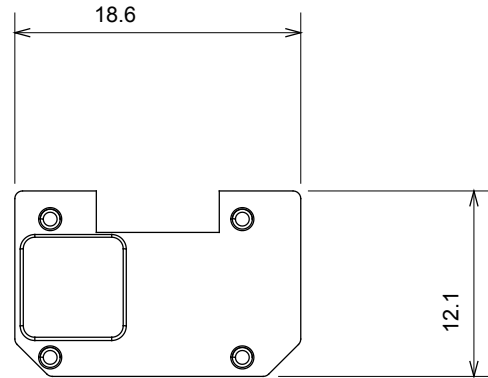

Breed assortiment van besturingsapparaten, contactdozen voor voeding (conform nationale en internationale normen), signaalontvangst, klimaatbeheersing, comfortbeheer, technische alarmsignalering en noodverlichtingsbeheer. De ChoruSmart modulaire apparaten zijn beschikbaar in vijf kleuren - glanzend wit, satijn wit, natuurlijk beige, satijn zwart en gelakt titanium - en in verschillende maten van 1/2, 1, 2 en 3 modules. Dankzij de montagesteunen voor rechthoekige, vierkante en ronde dozen kunnen eindeloze combinaties worden gecreëerd met de ChoruSmart-platen.

Categorie	Verwisselbaar symbool	Type	Verlichtbaar
Kleur	Transparant	Standaard	EN 60669-1
Thermodruk met kogel	125 °C	Gloeidraadtest	850 °C
Geschikt voor	Algemene diensten	Symbol	Tafelverlichting
Materiaal	Technopolymeer	Electrocod	0130

DIMENSIONAL

TECHNICAL SYMBOLOGY

STANDARDS/APPROVALS