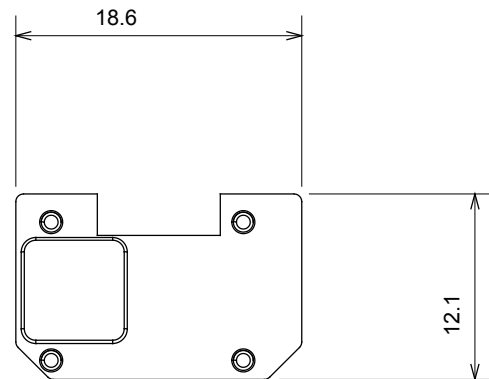

Categorie	Verwisselbaar symbool	Type	Verlichtbaar
Kleur	Transparant	Standaard	EN 60669-1
Thermodruk met kogel	125 °C	Gloeidraadtest	850 °C
Geschikt voor	Algemene diensten	Symbol	Trapverlichting
Materiaal	Technopolymeer	Electrocod	0130

### DIMENSIONAL