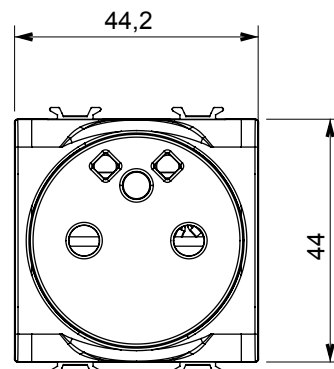

Categorie	Wandcontactdoos	Omschrijving	2P+E - 16 A
Kleur	Rood	Type	voor noodstroomvoorzieningen
Voltage	250 Vac	Standaard	Frans
Kenmerken	Met kleppen	Voor stekkerpinnen	Ø 4 / 4,8 mm
Bedradingsklemmen	Snel, met veer	Standaard	IEC 60884-1; NF C 61-314
Weerstand bij testvoltage	2000 V op 50 Hz gedurende 1 minuut	Isolatieweertsand	> 5 MOhm
Verlengde bedieningscontactdoos (aant. positiewijzigingen)	0/00	Thermodruk met kogel	125 °C
Gloeidraadtest	850 °C	Klemgrip op kabeltractie	> 50 N
Klem aandraaicapaciteit litzekabel (mm ²)	min. 0,75 - max. 2x4	Klem aandraaicapaciteit kabel massieve kern (mm ²)	min. 0,5 - max. 2x2,5
Aant. modules	2	Electrocod	0131
Materiaal	Technopolymeer		

DIMENSIONAL

TECHNICAL SYMBOLOGY

125 °C

850 °C

STANDARDS/APPROVALS