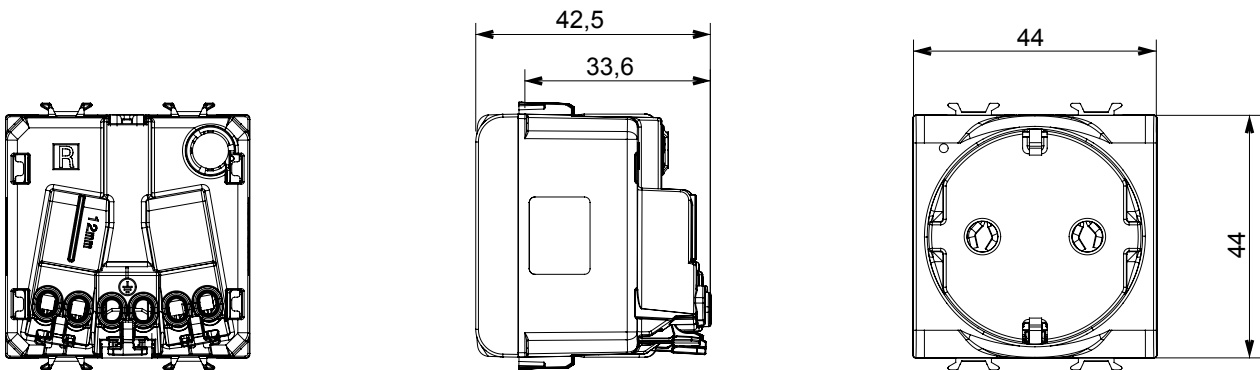

DIMENSIONAL

TECHNICAL SYMBOLOGY

850 °C

STANDARDS/APPROVALS