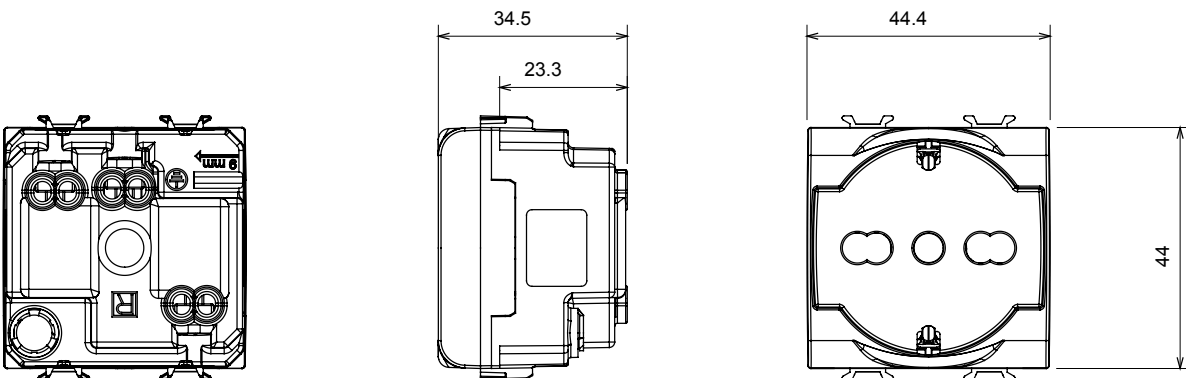

DIMENSIONAL

TECHNICAL SYMBOLOGY

STANDARDS/APPROVALS