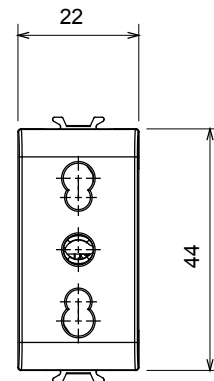

DIMENSIONAL