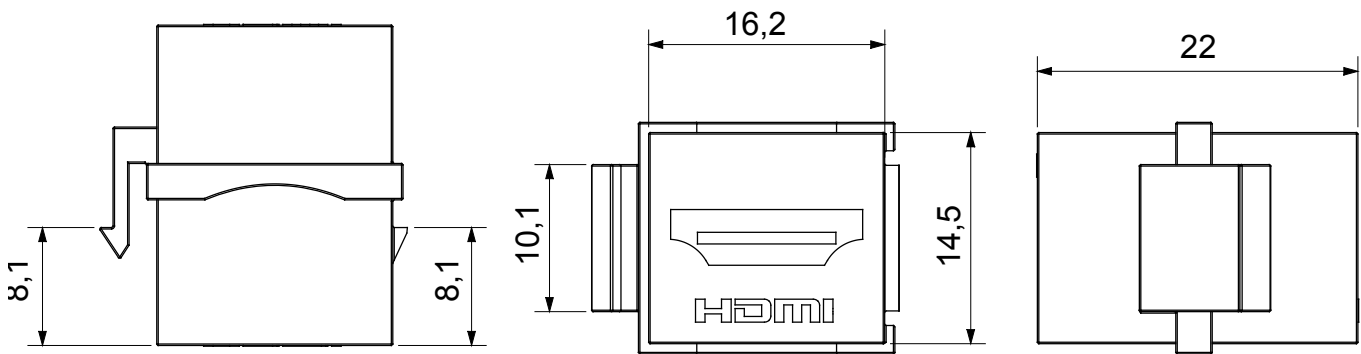

Categorie	Datacontactdoos	Omschrijving	HDMI-connector
Type	Vrouwelijk/vrouwelijk	Comptabiliteit	Keystone Jack
Materiaal	Technopolymeer	Electrocod	3722

DIMENSIONAL

STANDARDS/APPROVALS