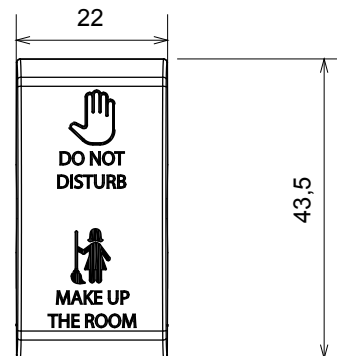

Categorie	Vervangbare drukknop	Drukknop	Neutraal
Symbol	DND+MUR	Kleur	Glanzend wit
Standaard	EN 60669-1	Thermodruk met kogel	125 °C
Gloeidraadtest	850 °C	Aant. modules	1
Electrocod	140		

### DIMENSIONAL