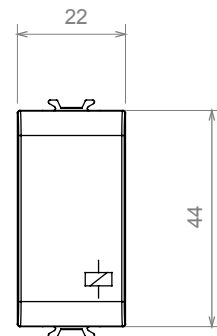

Categorie	Gesprekrelais	Uitgangs contacten	1NO/NC 12 V (max. 1A)
Kleur	Glanzend wit	Voeding voltage	12 Vac/dc
Omschrijving	Gesprekrelais	Aant. polen	1P
Voltage	12 Vac/dc	Standaard	EN 60669-1 / EN 60669-2-2
Weerstand bij testvoltage	2000 V op 50 Hz gedurende 1 minuut	Isolatieweertsand	> 5 MOhm
Bedradingsklemmen	Met schroef	Verlengde bedieningsschakelaar (aant. positiewijzigingen)	10.000 op In 250 Vac cosφ=0,6
Thermodruk met kogel	125 °C	Gloedraadtest	850 °C
Klemgrip op kabeltractie	> 50 N	Klem aandraaicapaciteit litzekabel (mm <sup>2</sup> )	min. 0,75 - max. 2x4
Klem aandraaicapaciteit kabel massieve kern (mm <sup>2</sup> )	min. 0,5 - max. 2x2,5	Aant. modules	1
Materiaal	Technopolymeer	Electrocod	140

### DIMENSIONAL