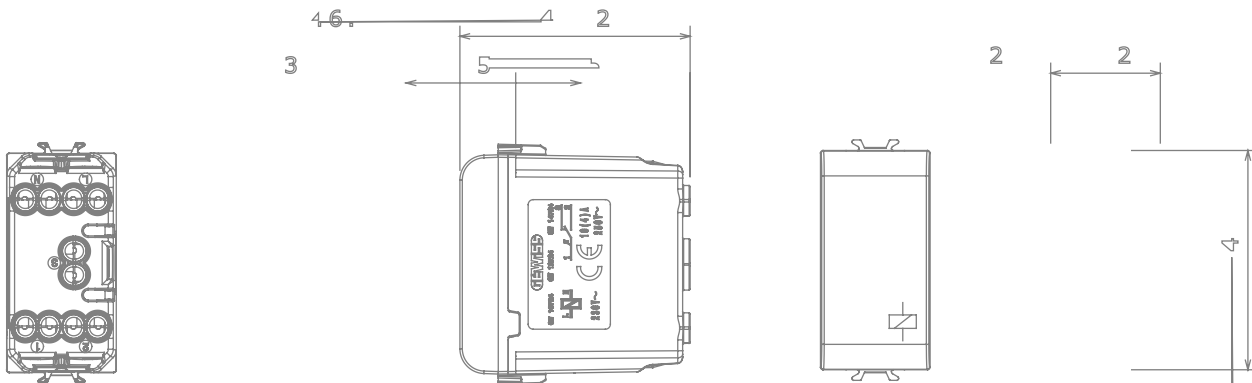

Breed assortiment van besturingsapparaten, contactdozen voor voeding (conform nationale en internationale normen), signaalontvangst, klimaatbeheersing, comfortbeheer, technische alarmsignalering en noodverlichtingsbeheer. De ChoruSmart modulaire apparaten zijn beschikbaar in vijf kleuren - glanzend wit, satijn wit, natuurlijk beige, satijn zwart en gelakt titanium - en in verschillende maten van 1/2, 1, 2 en 3 modules. Dankzij de montagesteunen voor rechthoekige, vierkante en ronde dozen kunnen eindeloze combinaties worden gecreëerd met de ChoruSmart-platen.

Categorie	Relais	Uitgangs contacten	1NO/NC 10 A(AC1)/2 A(AC15) 250 V ac
Type	Monostabiele relais	Kleur	Glanzend wit
Omschrijving	Monostabiele relais	Aant. polen	1P
Voltage	230 Vac	Standaard	EN 60669-1 / EN 60669-2-2
Frequentie	50/60 Hz	Weerstand bij testvoltage	2000 V op 50 Hz gedurende 1 minuut
Isolatieweersand	> 5 MOhm	Bedradingsklemmen	Met schroef
Verlengde bedieningsschakelaar (aant. positiewijzigingen)	4000 op In 250 Vac cosφ=0,6	Thermodruk met kogel	125 °C
Gloeidraadtest	850 °C	Klemgrip op kabeltractie	> 50 N
Klem aandraaicapaciteit litzekabel (mm <sup>2</sup> )	min. 1 - max. 2x4	Klem aandraaicapaciteit kabel massieve kern (mm <sup>2</sup> )	min. 1 - max. 2x2,5
Aant. modules	1	Materiaal	Technopolymeer
Electrocod	140		

### DIMENSIONAL