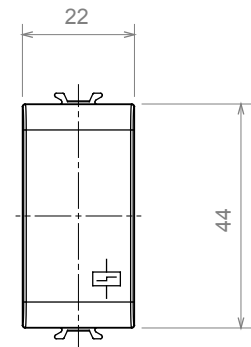

Categorie	Relais	Uitgangs contacten	10 AX 250 V ac
Type	Stroomstootrelais	Kleur	Glanzend wit
Omschrijving	Stroomstootrelais	Aant. polen	1P
Voltage	230 Vac	Standaard	EN 60669-1 / EN 60669-2-2
Frequentie	50/60 Hz	Weerstand bij testvoltage	2000 V op 50 Hz gedurende 1 minuut
Isolatieweertsand	> 5 MOhm	Bedradingsklemmen	Met schroef
Verlengde bedieningsschakelaar (aant. positiewijzigingen)	4000 op In 250 Vac cosφ=0,6	Thermodruk met kogel	125 °C
Gloeidraadtest	850 °C	Klemgrip op kabeltractie	> 50 N
Klem aandraaicapaciteit litzekabel (mm <sup>2</sup> )	1x4 / 2x2,5	Klem aandraaicapaciteit kabel massieve kern (mm <sup>2</sup> )	2x2,5
Aant. modules	1	230 V gloei-halogenlampen	1000 W
TL-lampen met voorschakelapparaat	400 W	TL-lampen met gecompenseerd voorschakelapparaat	360 W
CFL-lampen	200 W	230 V ledlampen	200 W
Halogeen-/ledlampen met elektronische transformator	200 W	Halogeen-/ledlampen met elektro-mechanische transformator	400 W
Materiaal	Technopolymeer	Electrocod	140

### DIMENSIONAL