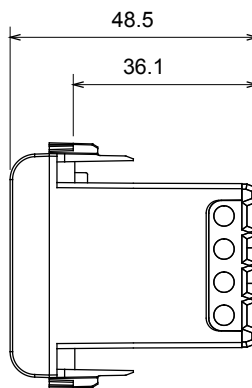

Categorie	Relais	Uitgangs contacten	10 AX 250 V ac
Type	Stroomstootrelais	Kleur	Glanzend wit
Omschrijving	Stroomstootrelais	Aant. polen	1P
Voltage	230 Vac	Standaard	EN 60669-1 / EN 60669-2-2
Frequentie	50/60 Hz	Weerstand bij testvoltage	2000 V op 50 Hz gedurende 1 minuut
Isolatieweertsand	> 5 MOhm	Bedradingsklemmen	Met schroef
Verlengde bedieningsschakelaar (aant. positiewijzigingen)	4000 op In 250 Vac cosφ=0,6	Thermodruk met kogel	125 °C
Gloeidraadtest	850 °C	Klemgrip op kabeltractie	> 50 N
Klem aandraaicapaciteit litzekabel (mm <sup>2</sup> )	1x4 / 2x2,5	Klem aandraaicapaciteit kabel massieve kern (mm <sup>2</sup> )	2x2,5
Aant. modules	1	230 V gloei-halogenlampen	1000 W
TL-lampen met voorschakelapparaat	400 W	TL-lampen met gecompenseerd voorschakelapparaat	360 W
CFL-lampen	200 W	230 V ledlampen	200 W
Halogeen-/ledlampen met elektronische transformator	200 W	Halogeen-/ledlampen met elektro-mechanische transformator	400 W
Materiaal	Technopolymeer	Electrocod	140

### DIMENSIONAL