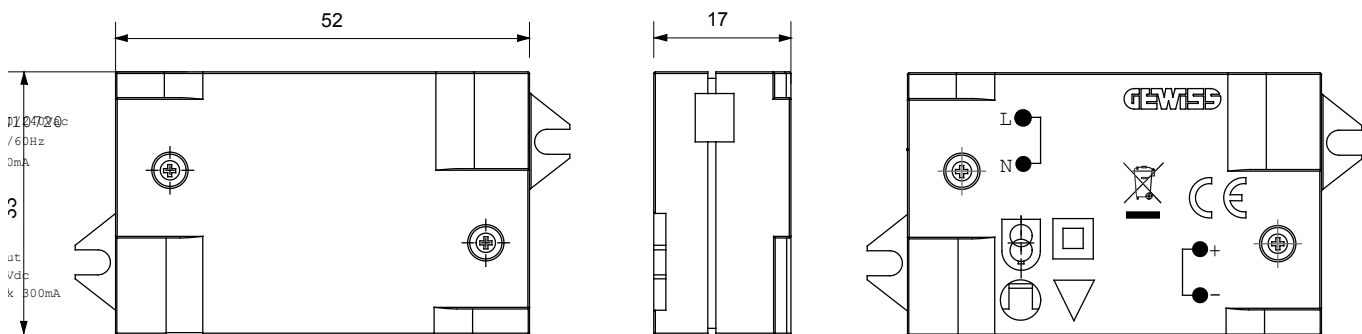

Breed assortiment van besturingsapparaten, contactdozen voor voeding (conform nationale en internationale normen), signaalontvangst, klimaatbeheersing, comfortbeheer, technische alarmsignalering en noodverlichtingsbeheer. De ChoruSmart modulaire apparaten zijn beschikbaar in vijf kleuren - glanzend wit, satijn wit, natuurlijk beige, satijn zwart en gelakt titanium - en in verschillende maten van 1/2, 1, 2 en 3 modules. Dankzij de montagesteunen voor rechthoekige, vierkante en ronde dozen kunnen eindeloze combinaties worden gecreëerd met de ChoruSmart-platen.

Omschrijving	Voeding	Kleur	Wit
Uitvoer voltage	12 V dc	Max. geleverde stroom	300 mA
IP graad	IP20	Standaard	EN 55015 - EN 61547 - EN 61000-3-2 - EN 61000-3-3
Bedradingsklemmen	Met schroef	Klem aandraaicapaciteit litzekabel (mm ²)	min. 0,5 - max. 1,0
Klem aandraaicapaciteit kabel massieve kern (mm ²)	min. 0,5 - max. 1,0	Afmetingen LxHxD (mm)	52x33x17
Electrocod	0510		

DIMENSIONAL

TECHNICAL SYMBOLOGY

IP

IP20

STANDARDS/APPROVALS