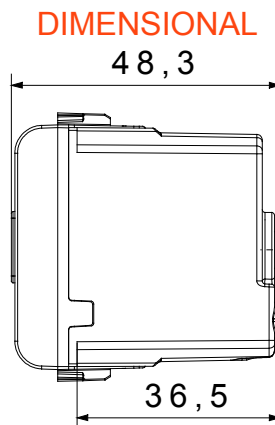

Categorie	Geluidssignaal	Omschrijving	Zoemer
Kleur	Glanzend wit	Voeding voltage	230 V ac - 50 Hz
Thermodruk met kogel	125 °C	Geluids intensiteit	70 dB (op 1 m)
Gloeidraadtest	850 °C	Max. vermogens verbruik	8 VA
Aant. modules	1	Bedradingsklemmen	Met schroef
Materiaal	Technopolymeer		