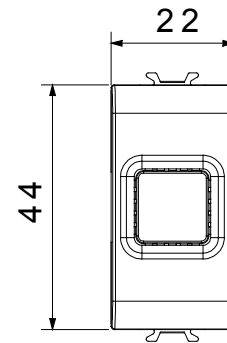

Categorie	Geluidssignaal	Omschrijving	Zoemer
Kleur	Glanzend wit	Voeding voltage	230 V ac - 50 Hz
Thermodruk met kogel	125 °C	Geluids intensiteit	70 dB (op 1 m)
Gloeidraadtest	850 °C	Max. vermogens verbruik	8 VA
Aant. modules	1	Bedradingsklemmen	Met schroef
Materiaal	Technopolymeer		