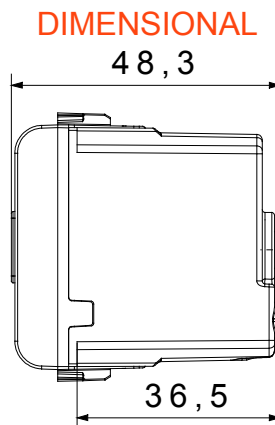

Categorie	Geluidssignaal	Omschrijving	Bel
Kleur	Glanzend wit	Voeding voltage	12 V ac - 50 Hz
Thermodruk met kogel	125 °C	Geluids intensiteit	80 dB (op 1 m)
Gloeidraadtest	850 °C	Max. vermogens verbruik	8 VA
Aant. modules	1	Bedradingsklemmen	Met schroef
Materiaal	Technopolymeer		