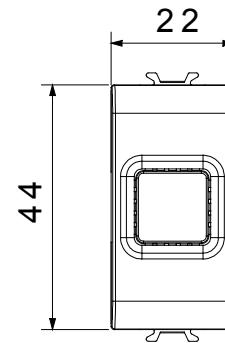

Categorie	Geluidssignaal	Omschrijving	Bel
Kleur	Glanzend wit	Voeding voltage	12 V ac - 50 Hz
Thermodruk met kogel	125 °C	Geluids intensiteit	80 dB (op 1 m)
Gloeidraadtest	850 °C	Max. vermogens verbruik	8 VA
Aant. modules	1	Bedradingsklemmen	Met schroef
Materiaal	Technopolymeer		