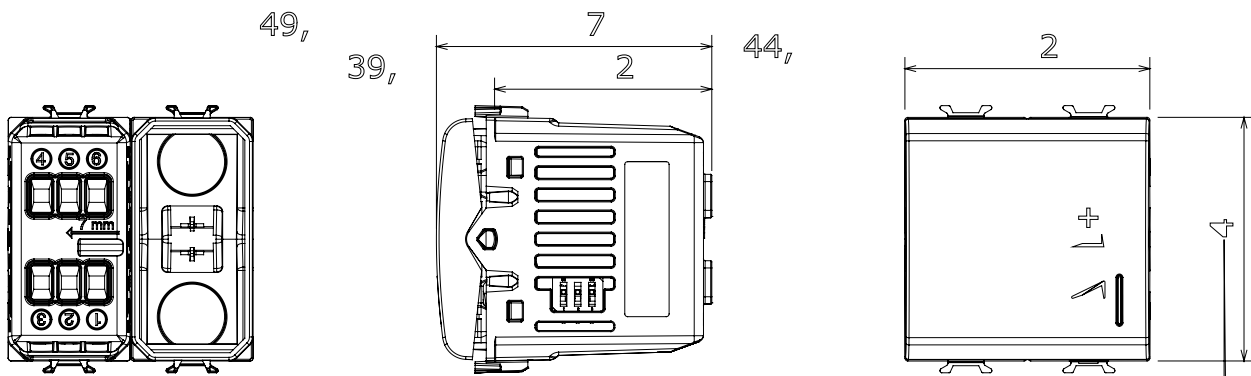

Breed assortiment van besturingsapparaten, contactdozen voor voeding (conform nationale en internationale normen), signaalontvangst, klimaatbeheersing, comfortbeheer, technische alarmsignalering en noodverlichtingsbeheer. De ChoruSmart modulaire apparaten zijn beschikbaar in vijf kleuren - glanzend wit, satijn wit, natuurlijk beige, satijn zwart en gelakt titanium - en in verschillende maten van 1/2, 1, 2 en 3 modules. Dankzij de montagesteunen voor rechthoekige, vierkante en ronde dozen kunnen eindeloze combinaties worden gecreëerd met de ChoruSmart-platen.

Categorie	Dimmers	Kleur	Glanzend wit
Bedradingsklemmen	Met schroef	Standaard	EN 60669-2-1; 2014/35/EU; 2014/30/EU
Voeding voltage	230 V ac - 50/60 Hz	Klem aandraaicapaciteit littekabel (mm <sup>2</sup> )	Max. 1,5
Klem aandraaicapaciteit kabel massieve kern (mm <sup>2</sup> )	Max. 2,5	Aant. modules	2
230 V gloei-/halogeenlampen	40 ÷ 300 W	230 V ledlampen	5 ÷ 150 W (max. 10 lampen)
Halogeenlampen 12 Vac met wikkelingstransformator	40 ÷ 300 W	Ledlampen 12Vac met elektronische transformator	40 ÷ 300 W (max 2 transf.)
Kleur led	Oranje	Electrocod	0781
Materiaal	Technopolymeer		

### DIMENSIONAL