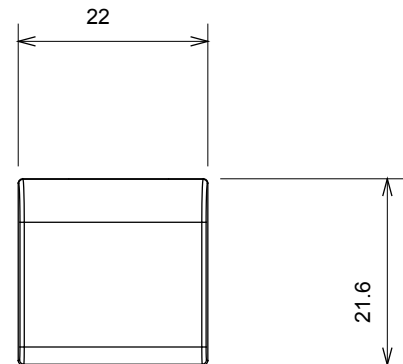

DIMENSIONAL

TECHNICAL SYMBOLOGY

STANDARDS/APPROVALS