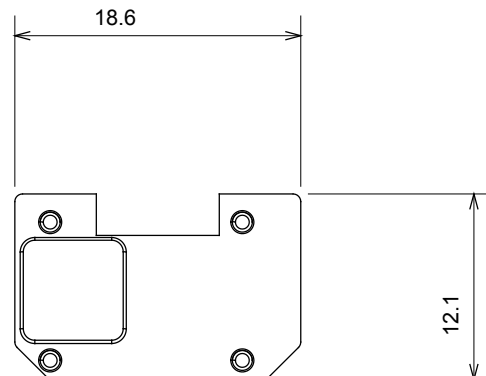

Breed assortiment van besturingsapparaten, contactdozen voor voeding (conform nationale en internationale normen), signaalontvangst, klimaatbeheersing, comfortbeheer, technische alarmsignalering en noodverlichtingsbeheer. De ChoruSmart modulaire apparaten zijn beschikbaar in vijf kleuren - glanzend wit, satijn wit, natuurlijk beige, satijn zwart en gelakt titanium - en in verschillende maten van 1/2, 1, 2 en 3 modules. Dankzij de montagesteunen voor rechthoekige, vierkante en ronde dozen kunnen eindeloze combinaties worden gecreëerd met de ChoruSmart-platen.

Categorie	Verwisselbaar symbool	Type	Verlichtbaar
Kleur	Transparant	Standaard	EN 60669-1
Thermodruk met kogel	125 °C	Gloeidraadtest	850 °C
Geschikt voor	Numerieke diensten	Symbol	Nul
Materiaal	Technopolymeer	Electrocod	0130

DIMENSIONAL

TECHNICAL SYMBOLOGY

STANDARDS/APPROVALS