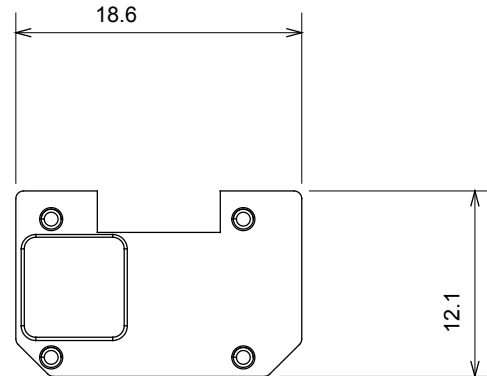

Breed assortiment van besturingsapparaten, contactdozen voor voeding (conform nationale en internationale normen), signaalontvangst, klimaatbeheersing, comfortbeheer, technische alarmsignalering en noodverlichtingsbeheer. De ChoruSmart modulaire apparaten zijn beschikbaar in vijf kleuren - glanzend wit, satijn wit, natuurlijk beige, satijn zwart en gelakt titanium - en in verschillende maten van 1/2, 1, 2 en 3 modules. Dankzij de montagesteunen voor rechthoekige, vierkante en ronde dozen kunnen eindeloze combinaties worden gecreëerd met de ChoruSmart-platen.

Categorie	Verwisselbaar symbool	Type	Verlichtbaar
Kleur	Transparant	Standaard	EN 60669-1
Thermodruk met kogel	125 °C	Gloeidraadtest	850 °C
Geschikt voor	Numerieke diensten	Symbol	Vier
Materiaal	Technopolymeer	Electrocod	0130

DIMENSIONAL

TECHNICAL SYMBOLOGY

STANDARDS/APPROVALS