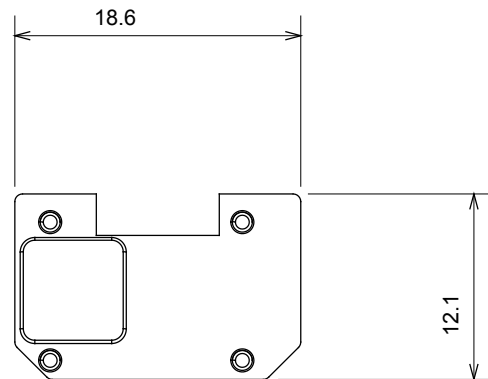

Breed assortiment van besturingsapparaten, contactdozen voor voeding (conform nationale en internationale normen), signaalontvangst, klimaatbeheersing, comfortbeheer, technische alarmsignalering en noodverlichtingsbeheer. De ChoruSmart modulaire apparaten zijn beschikbaar in vijf kleuren - glanzend wit, satijn wit, natuurlijk beige, satijn zwart en gelakt titanium - en in verschillende maten van 1/2, 1, 2 en 3 modules. Dankzij de montagesteunen voor rechthoekige, vierkante en ronde dozen kunnen eindeloze combinaties worden gecreëerd met de ChoruSmart-platen.

Categorie	Verwisselbaar symbool	Type	Verlichtbaar
Kleur	Transparant	Standaard	EN 60669-1
Thermodruk met kogel	125 °C	Gloeidraadtest	850 °C
Geschikt voor	Algemene diensten	Symbol	UIT
Materiaal	Technopolymeer	Electrocod	0130

DIMENSIONAL

TECHNICAL SYMBOLOGY

STANDARDS/APPROVALS