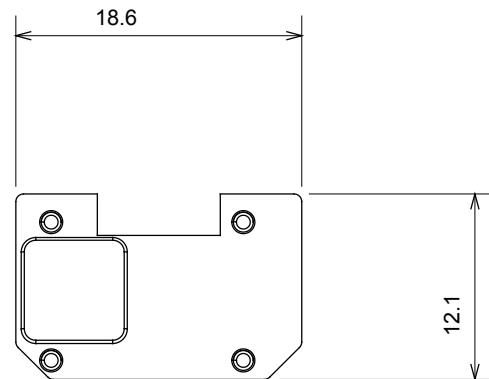

Breed assortiment van besturingsapparaten, contactdozen voor voeding (conform nationale en internationale normen), signaalontvangst, klimaatbeheersing, comfortbeheer, technische alarmsignalering en noodverlichtingsbeheer. De ChoruSmart modulaire apparaten zijn beschikbaar in vijf kleuren - glanzend wit, satijn wit, natuurlijk beige, satijn zwart en gelakt titanium - en in verschillende maten van 1/2, 1, 2 en 3 modules. Dankzij de montagesteunen voor rechthoekige, vierkante en ronde dozen kunnen eindeloze combinaties worden gecreëerd met de ChoruSmart-platen.

Categorie	Verwisselbaar symbool	Type	Verlichtbaar
Kleur	Transparant	Standaard	EN 60669-1
Thermodruk met kogel	125 °C	Gloeidraadtest	850 °C
Geschikt voor	Algemene diensten	Symbol	Alarm
Materiaal	Technopolymeer	Electrocod	0130

DIMENSIONAL

TECHNICAL SYMBOLOGY

STANDARDS/APPROVALS