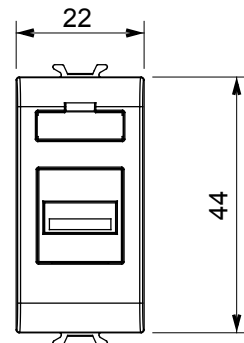

Categorie	Wandcontactdoos	Omschrijving	USB-wandcontactdoos
Kleur	Glanzend wit	Aant. modules	1
Electrocod	3720	Materiaal	Technopolymeer

DIMENSIONAL

STANDARDS/APPROVALS