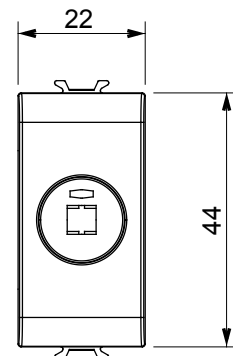

Categorie	Connector	Omschrijving	Voor luidspreker
Kleur	Glanzend wit	Standaard	DIN 41529
Aant. modules	1	Electrocod	3720
Materiaal	Technopolymeer		

### DIMENSIONAL