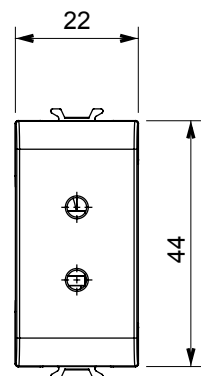

Categorie	SELV-contactdoos	Omschrijving	2P - 6 A - 24 V
Kleur	Glanzend wit	Voor stekkerpinnen	Ø 3 mm
Aant. modules	1	Electrocod	0131
Materiaal	Technopolymeer		

DIMENSIONAL

STANDARDS/APPROVALS