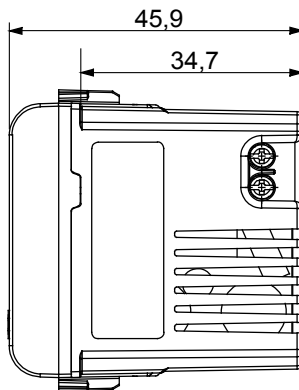

Categorie	USB-voeding	Kleur	Glanzend wit
Voeding voltage	100 ÷ 240 Vac - 50/60 Hz	Standaard	IEC 62368-1:2018; EN 61000-6-1; EN 61000-6-3
Bedradingsklemmen	Met schroef	Klem aandraaicapaciteit litzekabel (mm <sup>2</sup> )	min. 1 - max. 1,5 mm <sup>2</sup>
Klem aandraaicapaciteit kabel massieve kern (mm <sup>2</sup> )	min. 1 - max. 1,5 mm <sup>2</sup>	Materiaal	Technopolymeer
Electrocod	0144		

### DIMENSIONAL