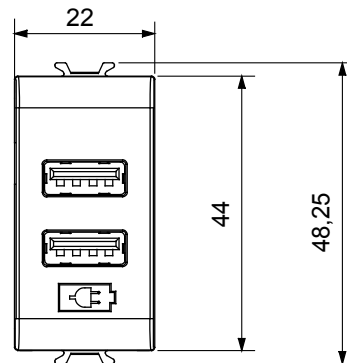

Categorie	USB-voeding	Kleur	Glanzend wit
Voeding voltage	100 ÷ 240 Vac - 50/60 Hz	Standaard	IEC 62368-1:2018; EN 61000-6-1; EN 61000-6-3
Bedradingsklemmen	Met schroef	Klem aandraaicapaciteit litzekabel (mm <sup>2</sup> )	min. 1 - max. 1,5 mm <sup>2</sup>
Klem aandraaicapaciteit kabel massieve kern (mm <sup>2</sup> )	min. 1 - max. 1,5 mm <sup>2</sup>	Materiaal	Technopolymeer
Electrocod	0144		

### DIMENSIONAL