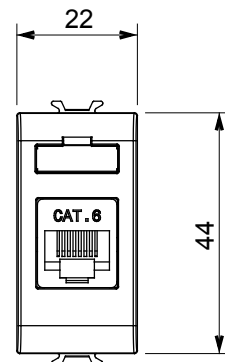

DIMENSIONAL