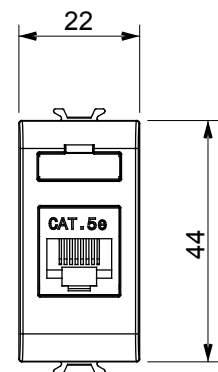

Categorie	Datacontactdoos	Omschrijving	RJ45
Kleur	Glanzend wit	Gebruik categorie	5e
Kabels	FTP	Verbinding	Zonder gereedschap
Aantal paren	4	Standaard	EN 60603-7-3
Aant. modules	1	Electrocod	3722
Materiaal	Technopolymeer		

### DIMENSIONAL