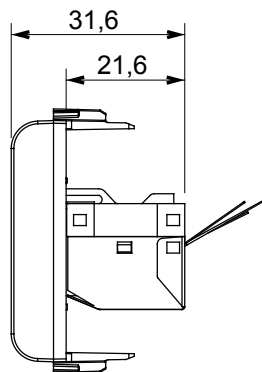

Categorie	Datacontactdoos	Omschrijving	RJ45
Kleur	Glanzend wit	Gebruik categorie	5e
Kabels	FTP	Verbinding	Zonder gereedschap
Aantal paren	4	Standaard	EN 60603-7-3
Aant. modules	1	Electrocod	3722
Materiaal	Technopolymeer		

### DIMENSIONAL