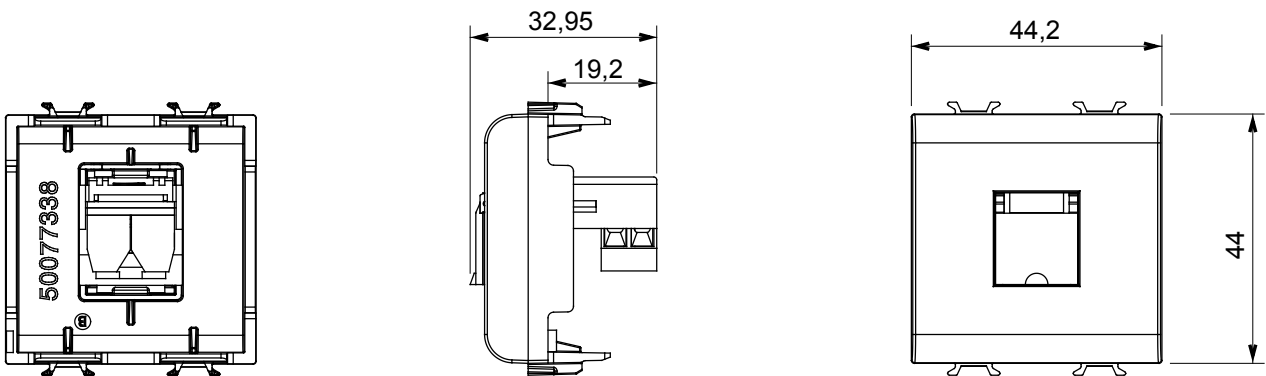

Breed assortiment van besturingsapparaten, contactdozen voor voeding (conform nationale en internationale normen), signaalontvangst, klimaatbeheersing, comfortbeheer, technische alarmsignalering en noodverlichtingsbeheer. De ChoruSmart modulaire apparaten zijn beschikbaar in vijf kleuren - glanzend wit, satijn wit, natuurlijk beige, satijn zwart en gelakt titanium - en in verschillende maten van 1/2, 1, 2 en 3 modules. Dankzij de montagesteunen voor rechthoekige, vierkante en ronde dozen kunnen eindeloze combinaties worden gecreëerd met de ChoruSmart-platen.

Categorie	Telefooncontactdoos	Omschrijving	RJ11
Kleur	Glanzend wit	Verbinding	Opschroefklem
Aant. modules	2	Electrocod	3721
Materiaal	Technopolymeer		

### DIMENSIONAL