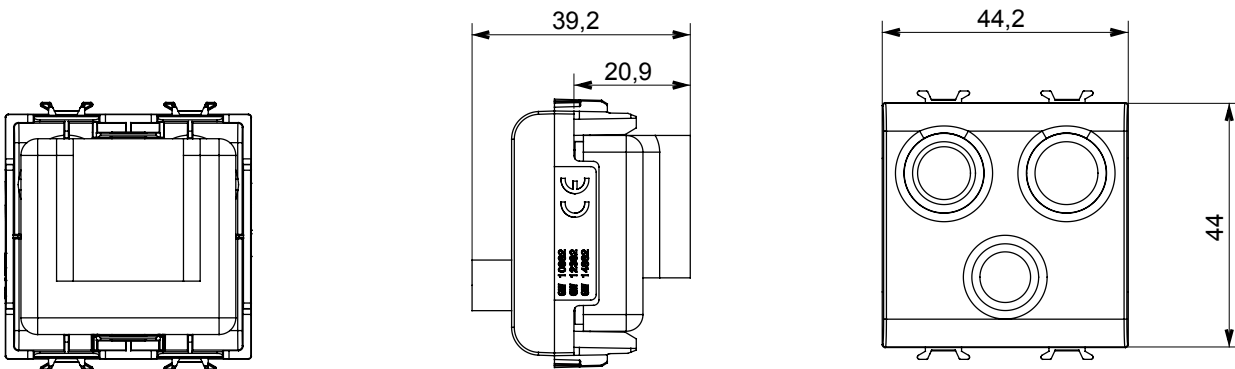

Categorie	TV/FM/SAT wandcontactdoos	Omschrijving	Direct
Kleur	Glanzend wit	Demping	0 dB
Connectors	TV-FM-SAT	Standaard	EN 60728-4; IEC 61169-2; IEC 61169-24
Aant. modules	2	Kabelbevestiging	Met schroef
Behuizing	Onder druk gegoten zamak metalen behuizing	Electrocod	0131
Materiaal	Technopolymeer		

### DIMENSIONAL