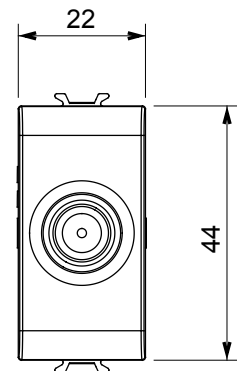

Breed assortiment van besturingsapparaten, contactdozen voor voeding (conform nationale en internationale normen), signaalontvangst, klimaatbeheersing, comfortbeheer, technische alarmsignalering en noodverlichtingsbeheer. De ChoruSmart modulaire apparaten zijn beschikbaar in vijf kleuren - glanzend wit, satijn wit, natuurlijk beige, satijn zwart en gelakt titanium - en in verschillende maten van 1/2, 1, 2 en 3 modules. Dankzij de montagesteunen voor rechthoekige, vierkante en ronde dozen kunnen eindeloze combinaties worden gecreëerd met de ChoruSmart-platen.

Categorie	TV/SAT wandcontactdoos	Omschrijving	Doorgaande bedrading
Kleur	Glanzend wit	Demping	10 dB
Frequentie	5-2400 MHz	Afscherming	Klasse A
Voor connector type	F-vrouwelijk	Standaard	EN 60728-4; IEC 61169-24
Aant. modules	1	Kabelbevestiging	Met schroef
Behuizing	Onder druk gegoten zamak metalen behuizing	Electrocod	0131
Materiaal	Technopolymeer		

DIMENSIONAL

STANDARDS/APPROVALS