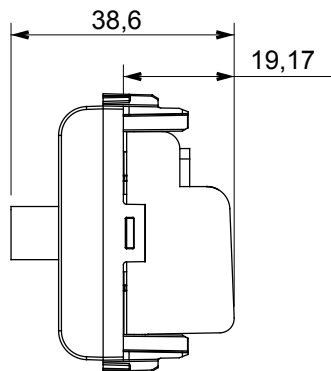

Categorie	TV/SAT wandcontactdoos	Omschrijving	Doorgaande bedrading
Kleur	Glanzend wit	Demping	10 dB
Frequentie	5-2400 MHz	Afscherming	Klasse A
Voor connector type	F-vrouwelijk	Standaard	EN 60728-4; IEC 61169-24
Aant. modules	1	Kabelbevestiging	Met schroef
Behuizing	Onder druk gegoten zamak metalen behuizing	Electrocod	0131
Materiaal	Technopolymeer		

DIMENSIONAL

STANDARDS/APPROVALS