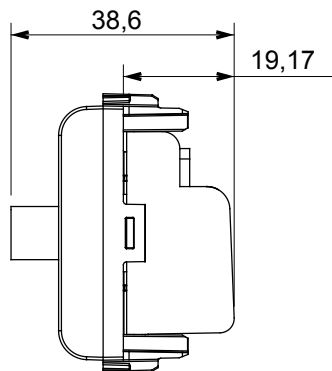

Categorie	TV/SAT wandcontactdoos	Omschrijving	Doorgaande bedrading
Kleur	Glanzend wit	Demping	5 dB
Frequentie	5-2400 MHz	Afscherming	Klasse A
Voor connector type	F-vrouwelijk	Standaard	EN 60728-4; IEC 61169-24
Aant. modules	1	Kabelbevestiging	Met schroef
Behuizing	Onder druk gegoten zamak metalen behuizing	Electrocod	0131
Materiaal	Technopolymeer		

DIMENSIONAL

STANDARDS/APPROVALS