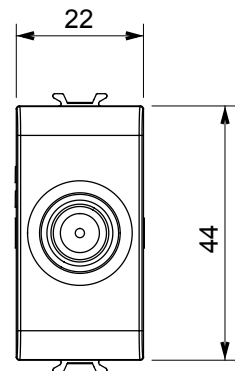

Breed assortiment van besturingsapparaten, contactdozen voor voeding (conform nationale en internationale normen), signaalontvangst, klimaatbeheersing, comfortbeheer, technische alarmsignalering en noodverlichtingsbeheer. De ChoruSmart modulaire apparaten zijn beschikbaar in vijf kleuren - glanzend wit, satijn wit, natuurlijk beige, satijn zwart en gelakt titanium - en in verschillende maten van 1/2, 1, 2 en 3 modules. Dankzij de montagesteunen voor rechthoekige, vierkante en ronde dozen kunnen eindeloze combinaties worden gecreëerd met de ChoruSmart-platen.

Categorie	TV/SAT wandcontactdoos	Omschrijving	Doorgaande bedrading
Kleur	Glanzend wit	Demping	5 dB
Frequentie	5-2400 MHz	Afscherming	Klasse A
Voor connector type	F-vrouwelijk	Standaard	EN 60728-4; IEC 61169-24
Aant. modules	1	Kabelbevestiging	Met schroef
Behuizing	Onder druk gegoten zamak metalen behuizing	Electrocod	0131
Materiaal	Technopolymeer		

DIMENSIONAL

STANDARDS/APPROVALS