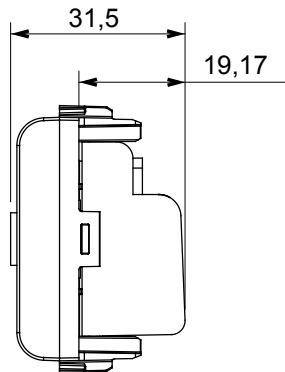

Categorie	TV wandcontactdoos	Omschrijving	Doorgaande bedrading
Kleur	Glanzend wit	Demping	10 dB
Frequentie	5-2400 MHz	Afscherming	Klasse A
Voor connector type	IEC-mannelijk	Standaard	EN 60728-4; IEC 61169-2
Aant. modules	1	Kabelbevestiging	Met schroef
Behuizing	Onder druk gegoten zamak metalen behuizing	Electrocod	0131
Materiaal	Technopolymeer		

### DIMENSIONAL